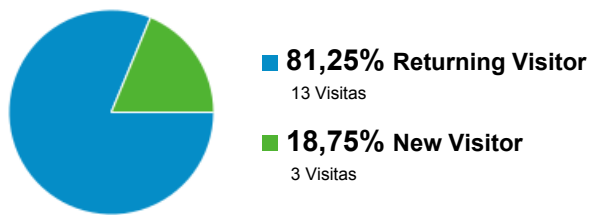

## Visão geral do público-alvo

 % de visitas: 100,00%

Visão geral

### 5 pessoas acessaram esse site

-  **Visitas: 16**
-  **Visitantes únicos: 5**
-  **Visualizações de página: 71**
-  **Páginas/visita: 4,44**
-  **Duração média da visita: 00:08:54**
-  **Taxa de rejeição: 37,50%**
-  **Porcentagem de novas visitas: 18,75%**